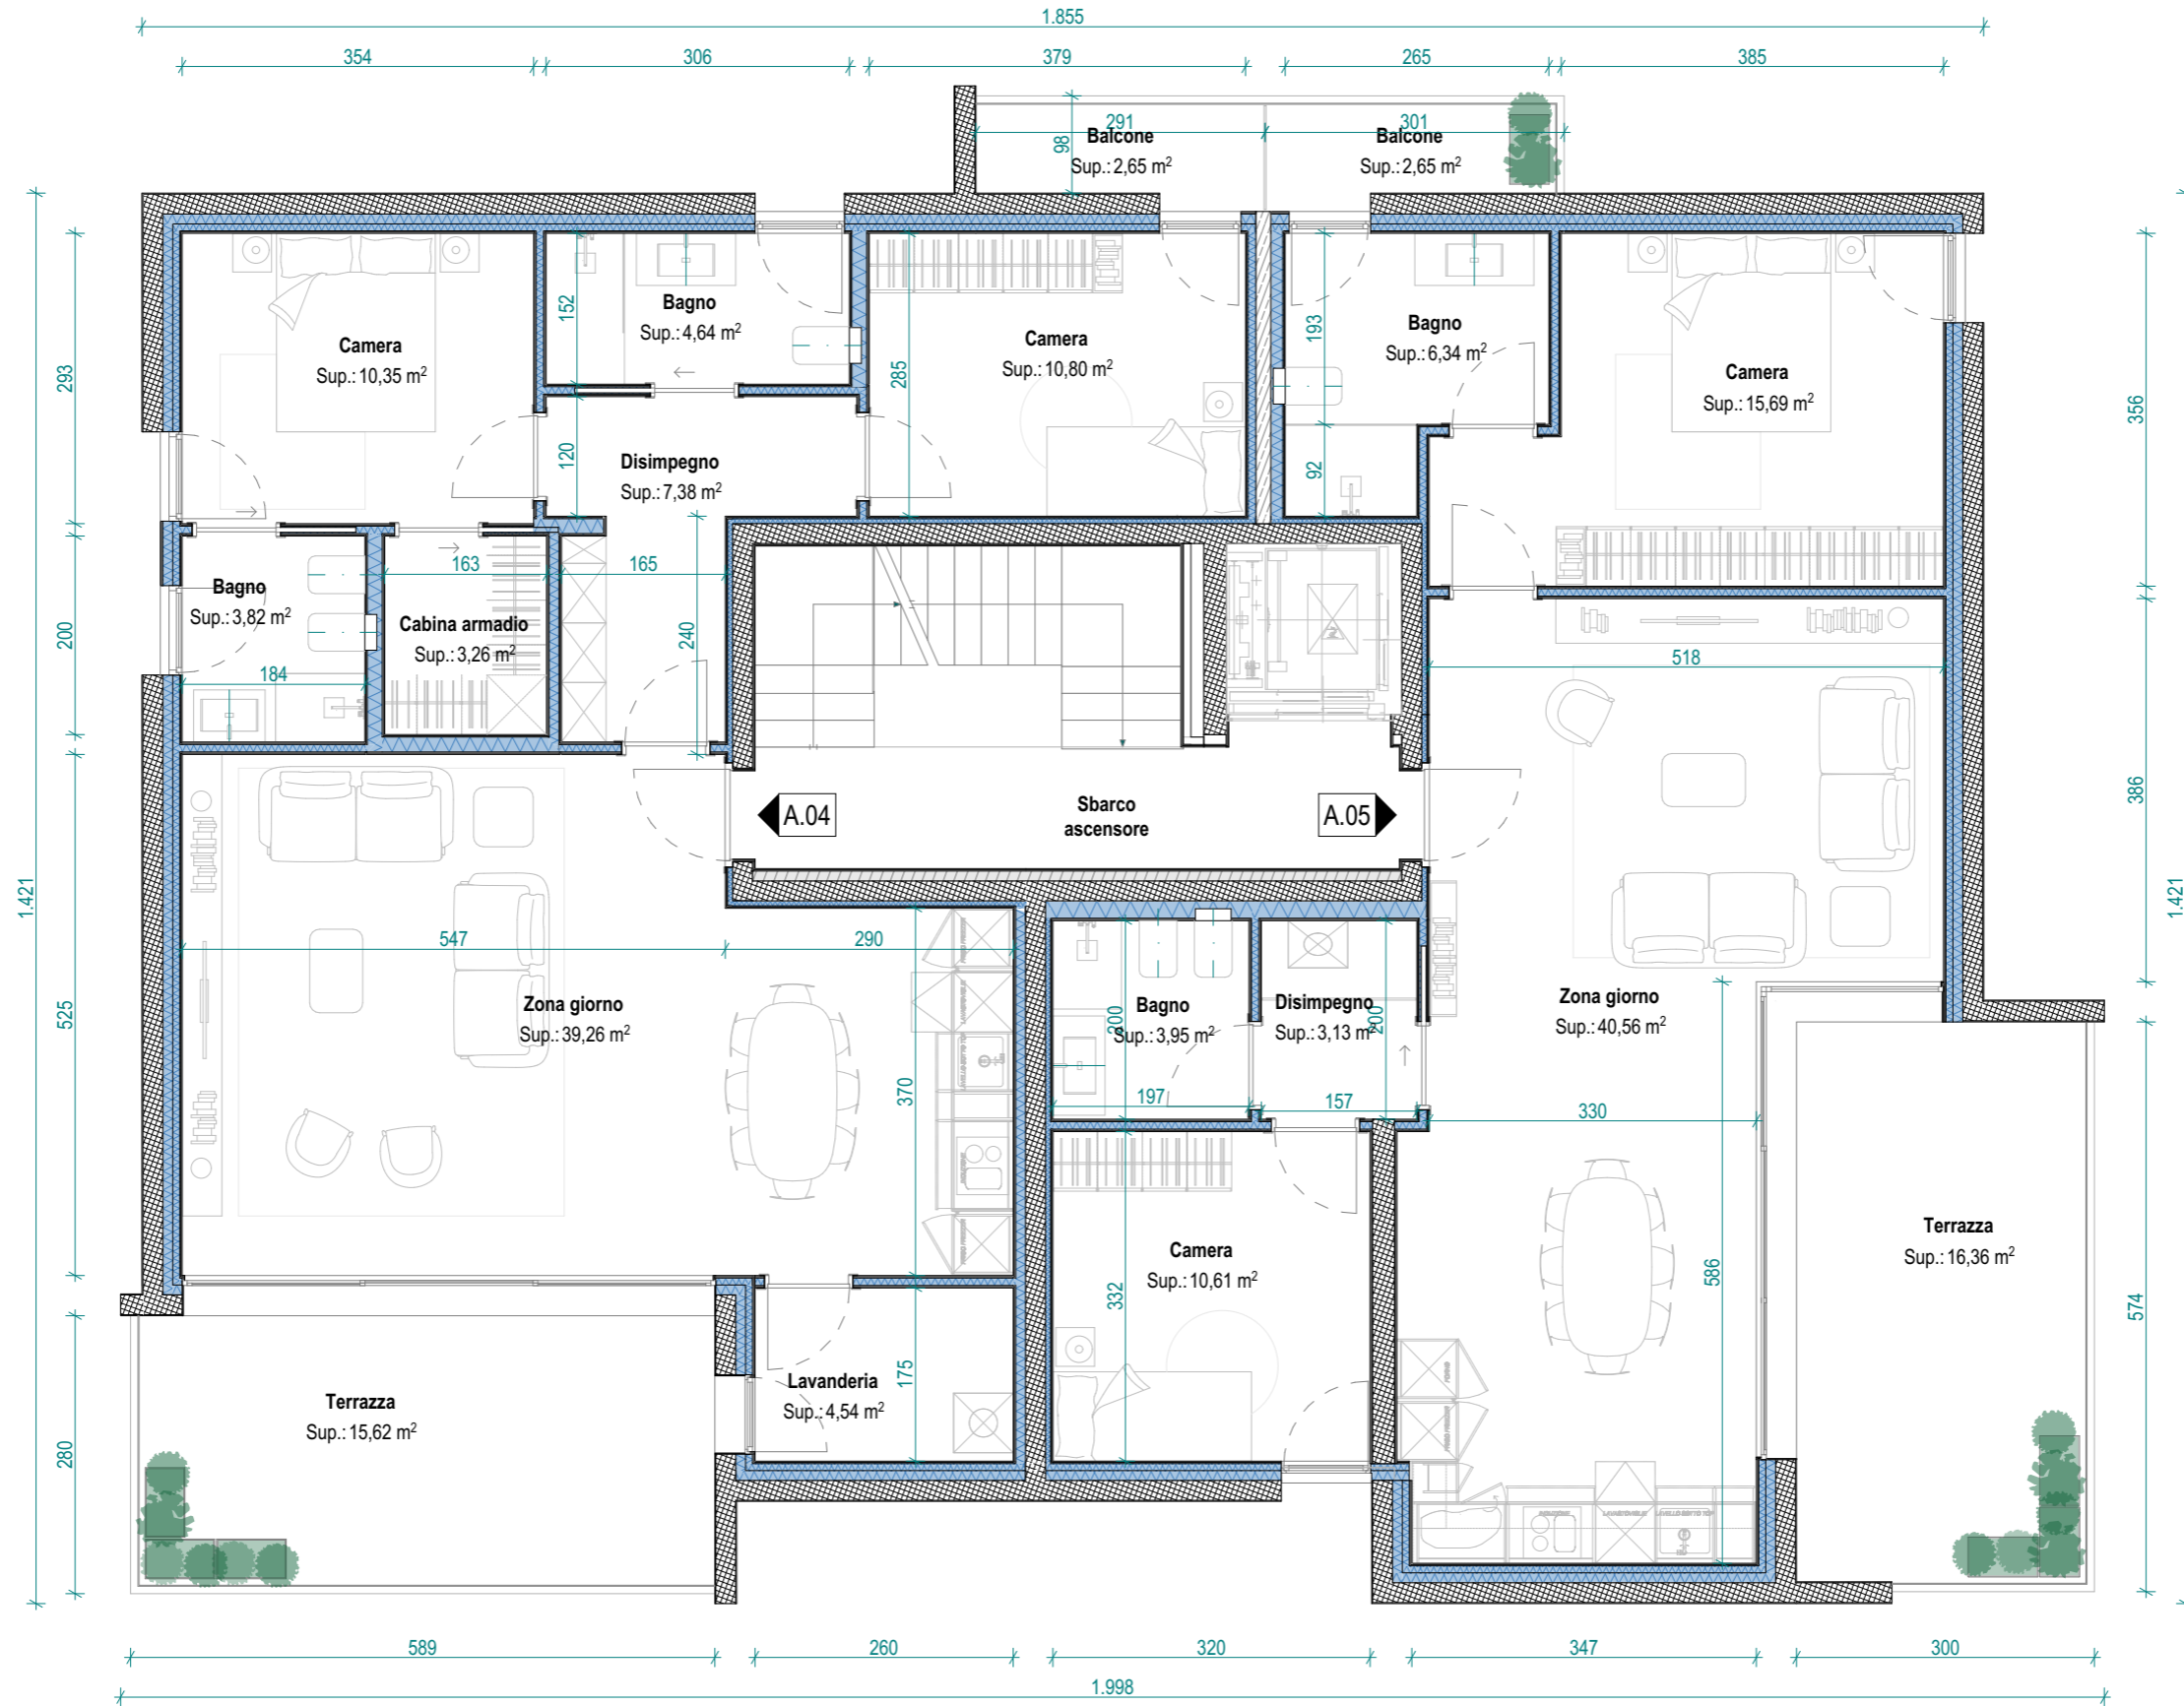

GLI ELEMENTI ORNAMENTALI A VERDE NEI VASI SONO ESCLUSI DALLA FORNITURA

PROMOTORE:

Vera Real Estate
VERA REAL ESTATE SA | Via Trevano 39 | CH-6904 Lugano

Edificazione Fondo 771
Nuovo edificio residenziale plurifamiliare
Via Ghiringhelli 21 | CH-6500 Bellinzona

PROGETTISTI:

CECCHI & PARTNERS
CECCHI & PARTNERS SA | Via Luini 17 | CH-6600 Locarno

P2
Piano secondo
1:75

DATA CONSEGNA
21.02.2024

5