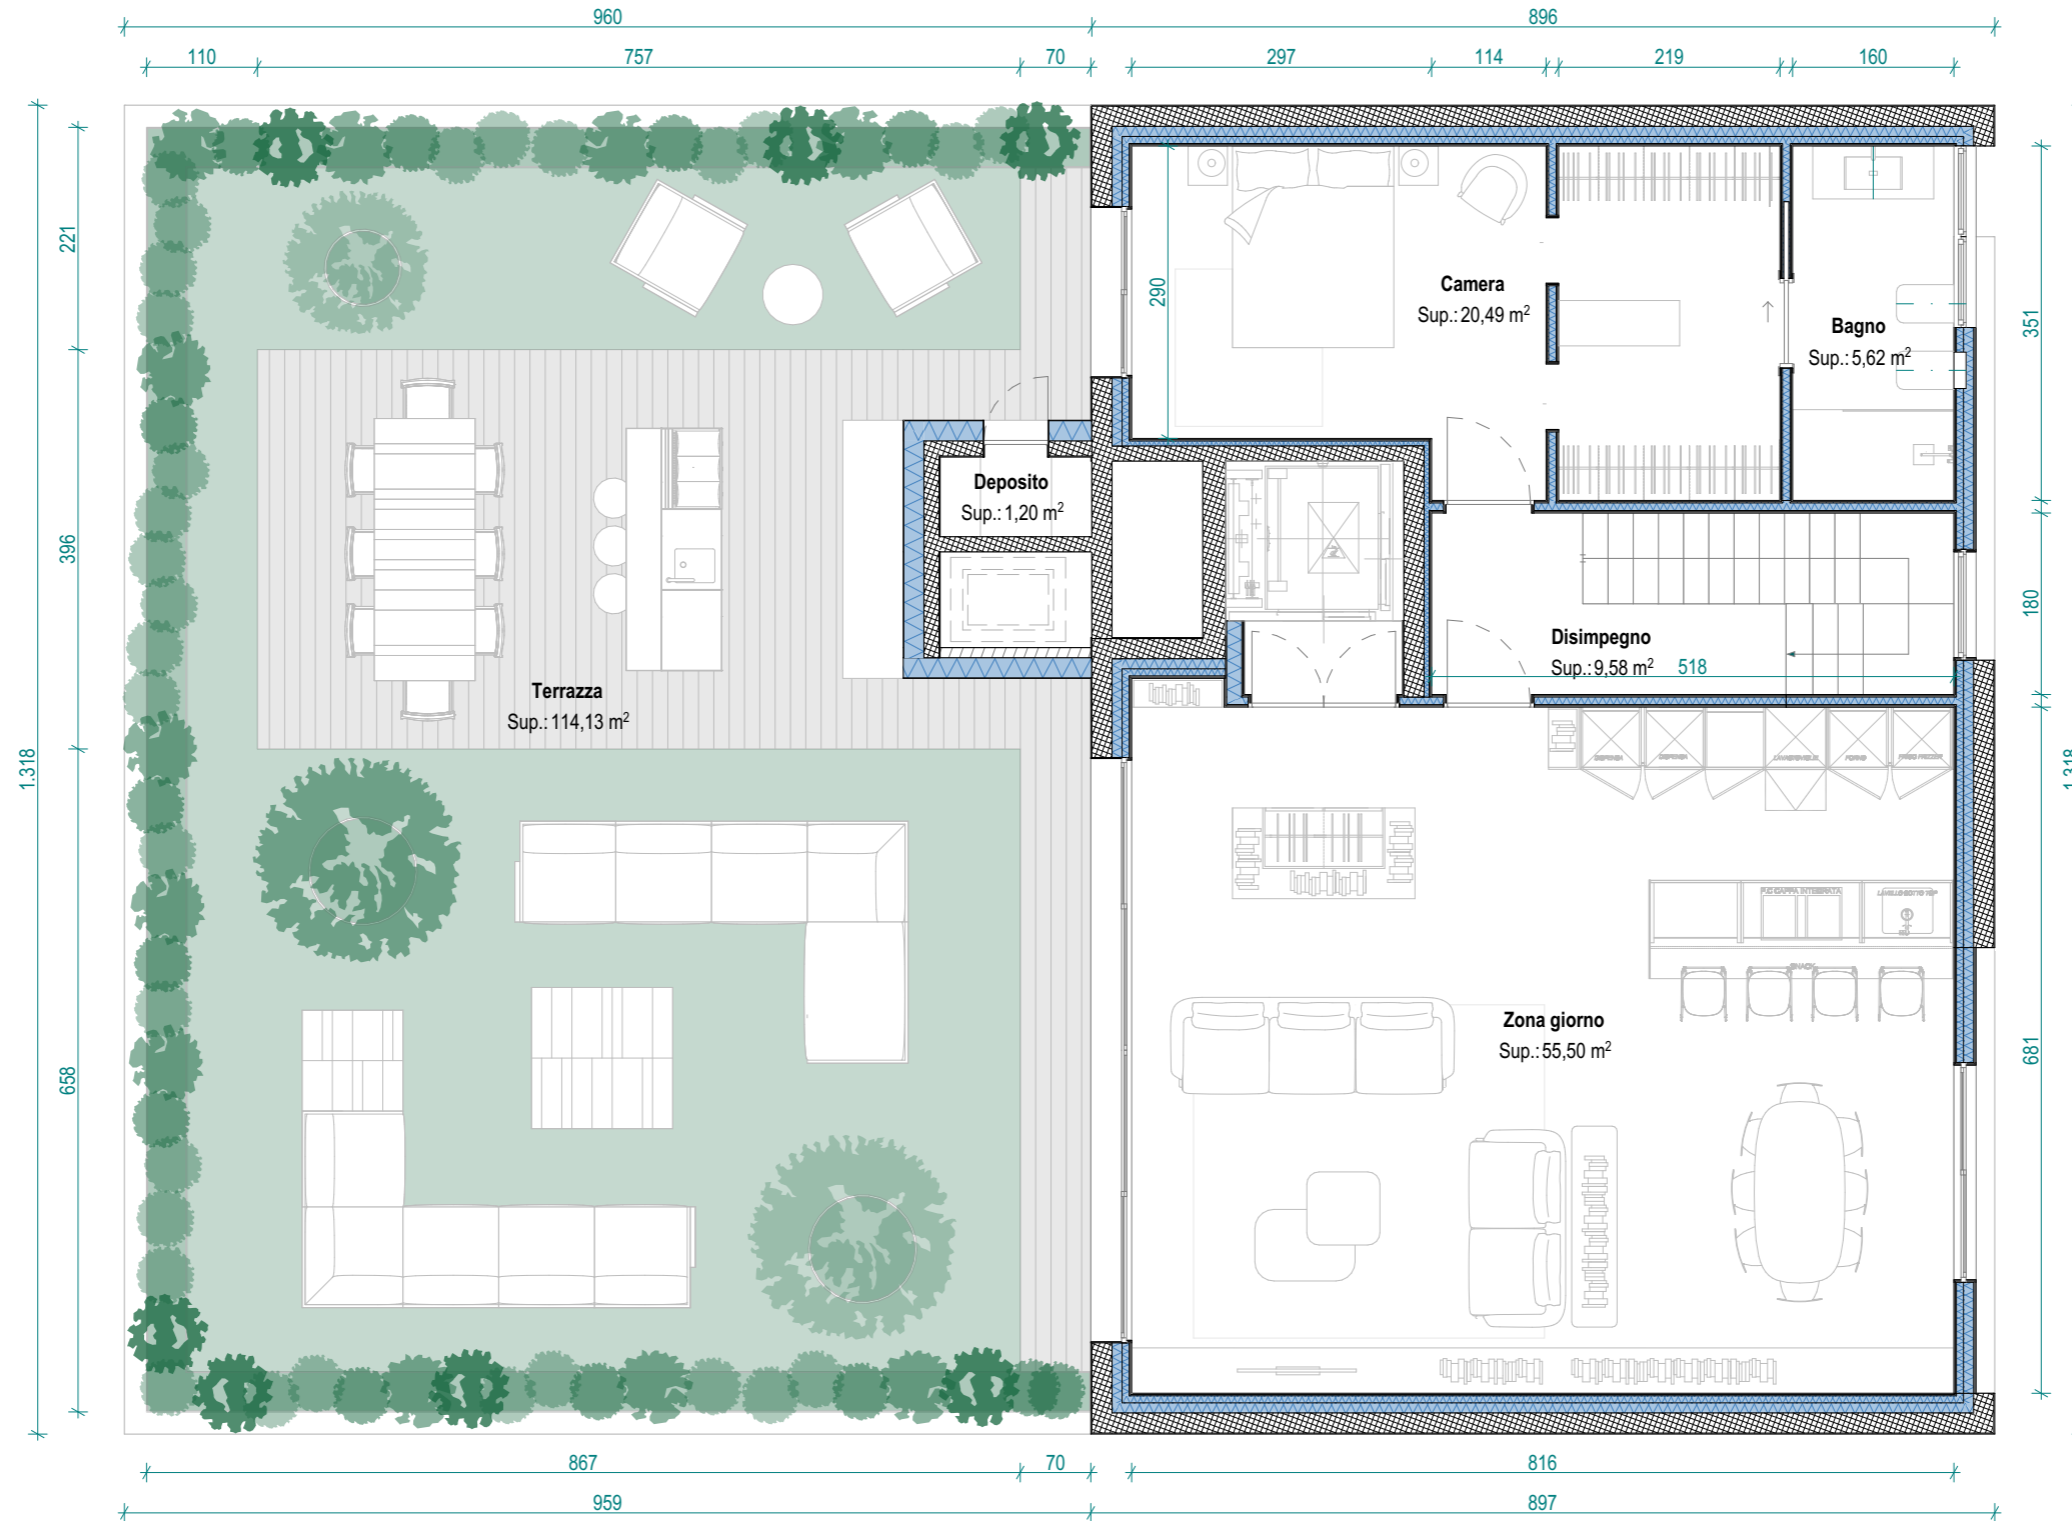

P4
Piano quarto
1:75

DATA CONSEGNA
21.02.2024

7

Variante alternativa

GLI ALBERI E GLI ELEMENTI ORNAMENTALI A VERDE NEI VASI SONO ESCLUSI DALLA FORNITURA

PROMOTORE:

Vera Real Estate
VERA REAL ESTATE SA | Via Trevano 39 | CH-6904 Lugano