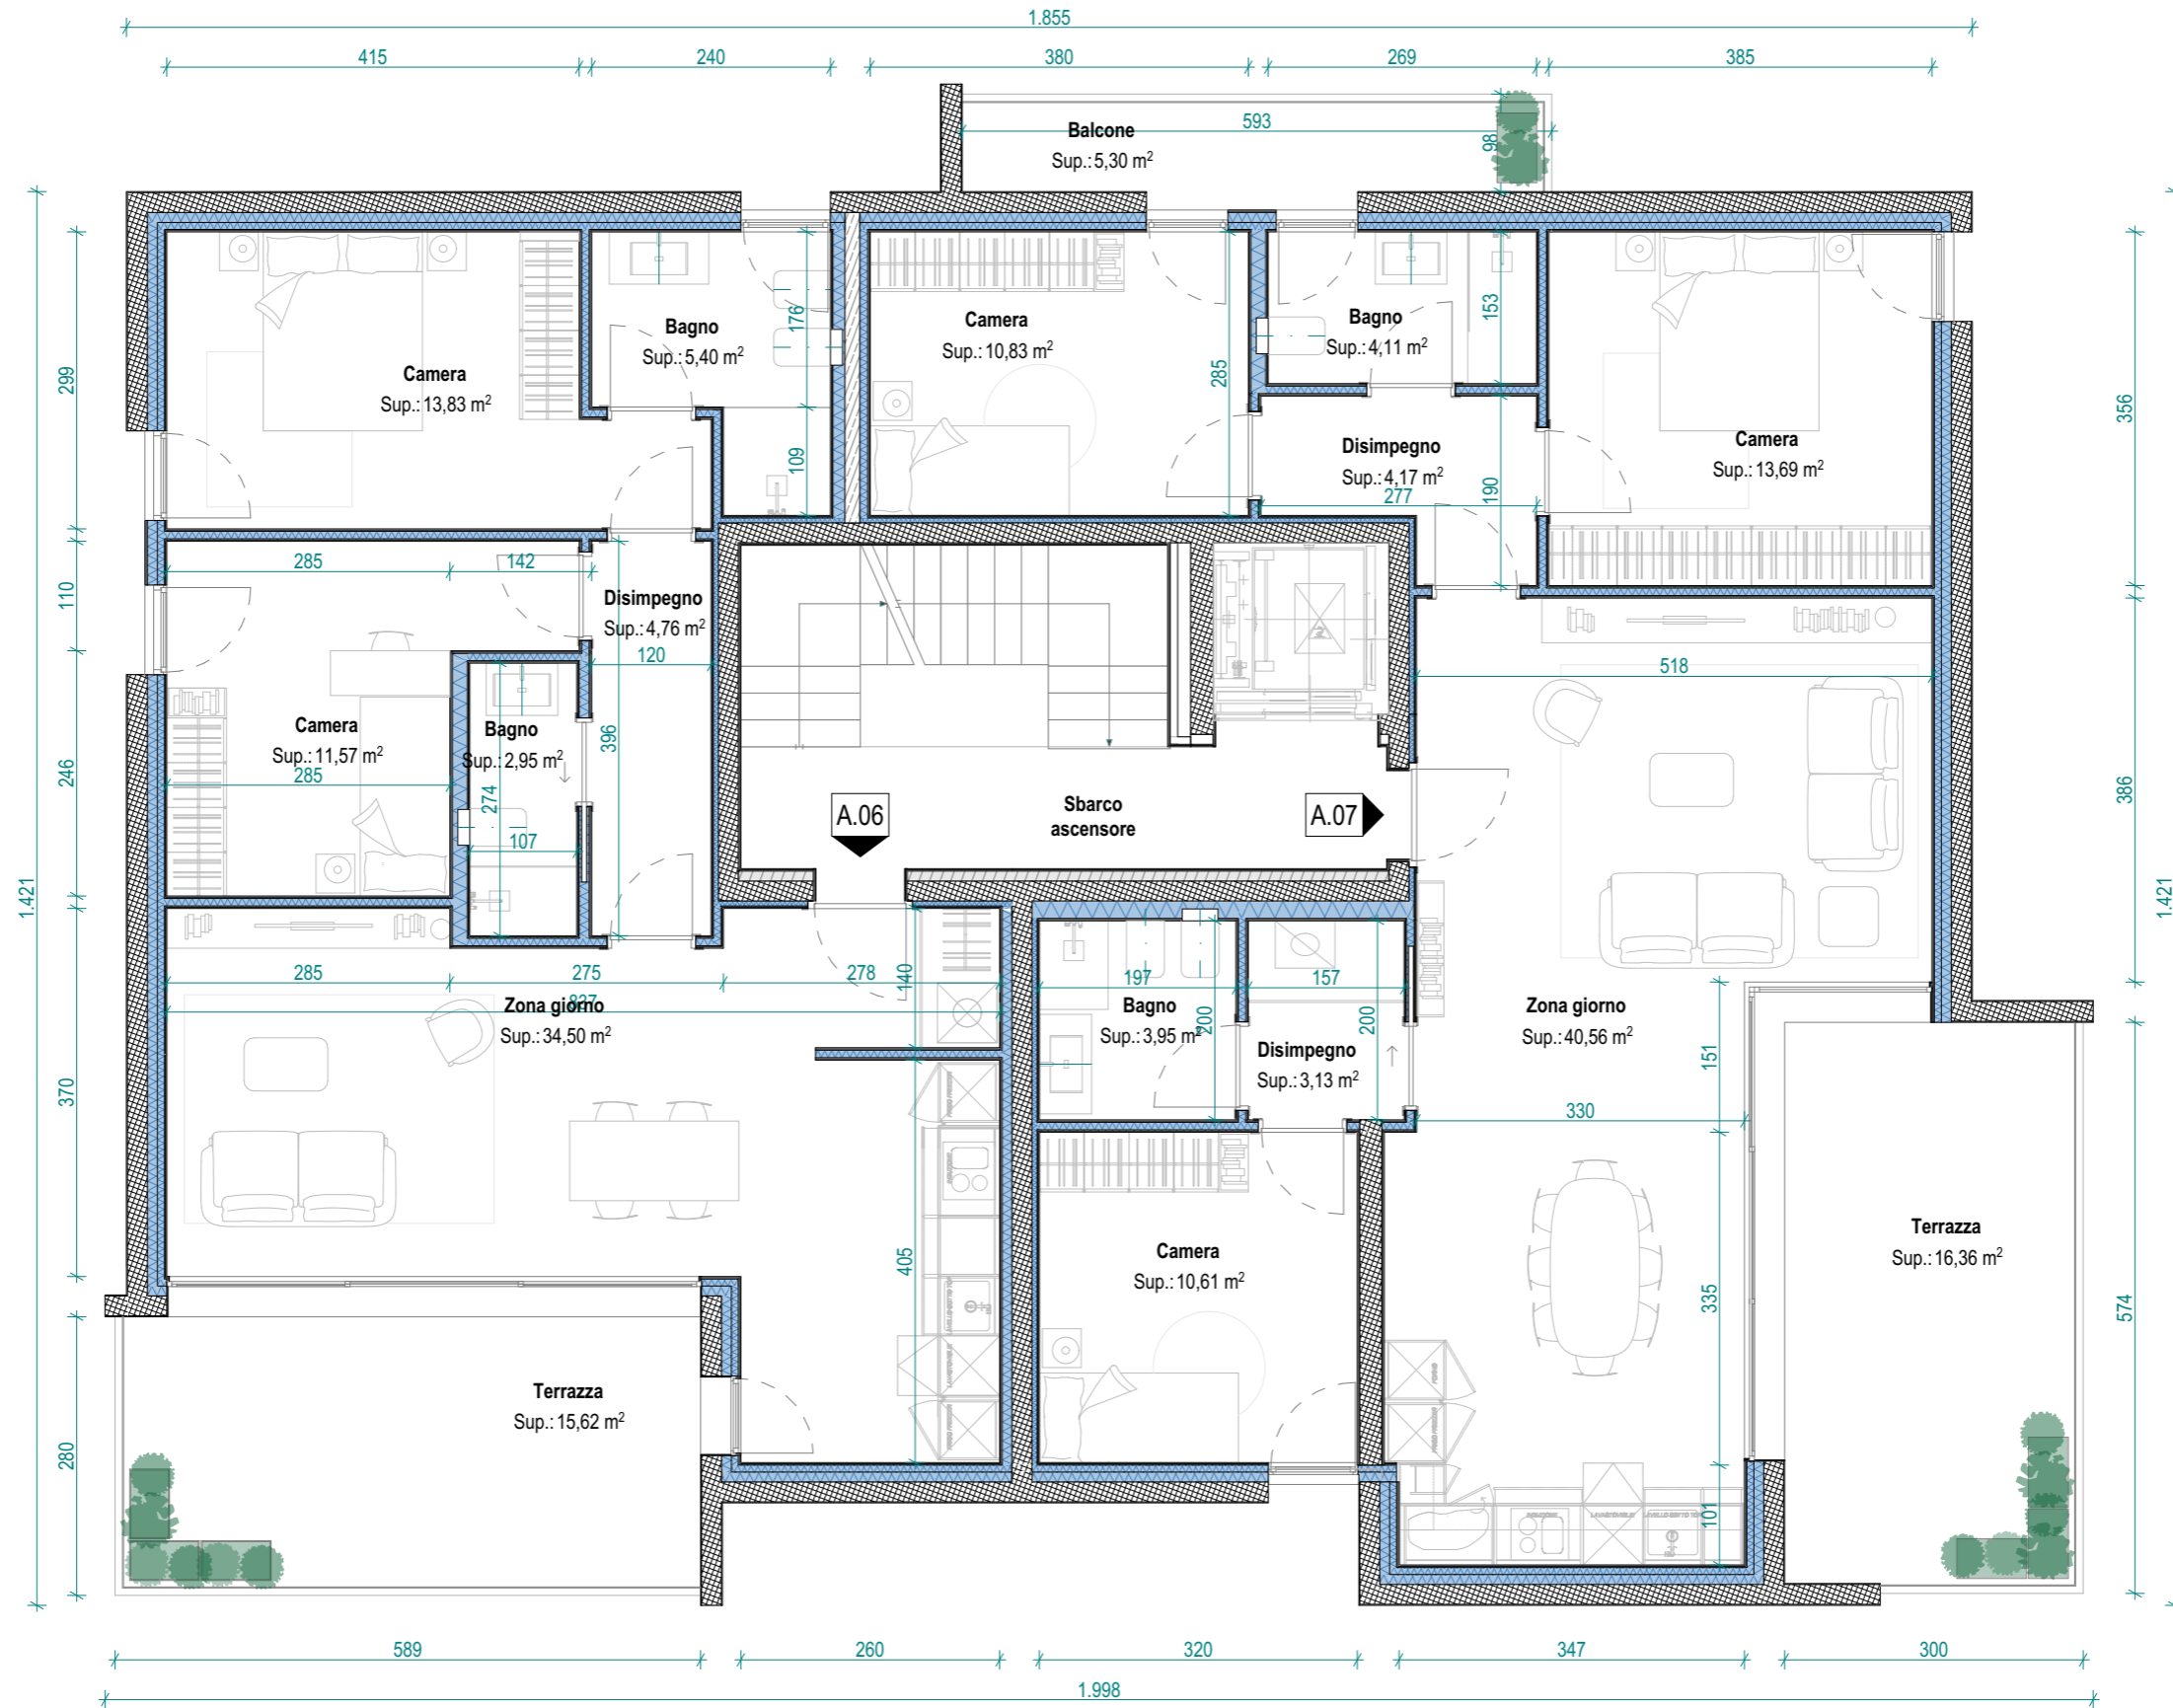

P2
Piano secondo
1:75

DATA CONSEGNA
21.02.2024

5

GLI ELEMENTI ORNAMENTALI A VERDE NEI VASI SONO ESCLUSI DALLA FORNITURA

PROMOTORE:

Vera Real Estate
VERA REAL ESTATE SA | Via Trevano 39 | CH-6904 Lugano

Edificazione Fondo 771
Nuovo edificio residenziale plurifamiliare
Via Ghiringhelli 21 | CH-6500 Bellinzona