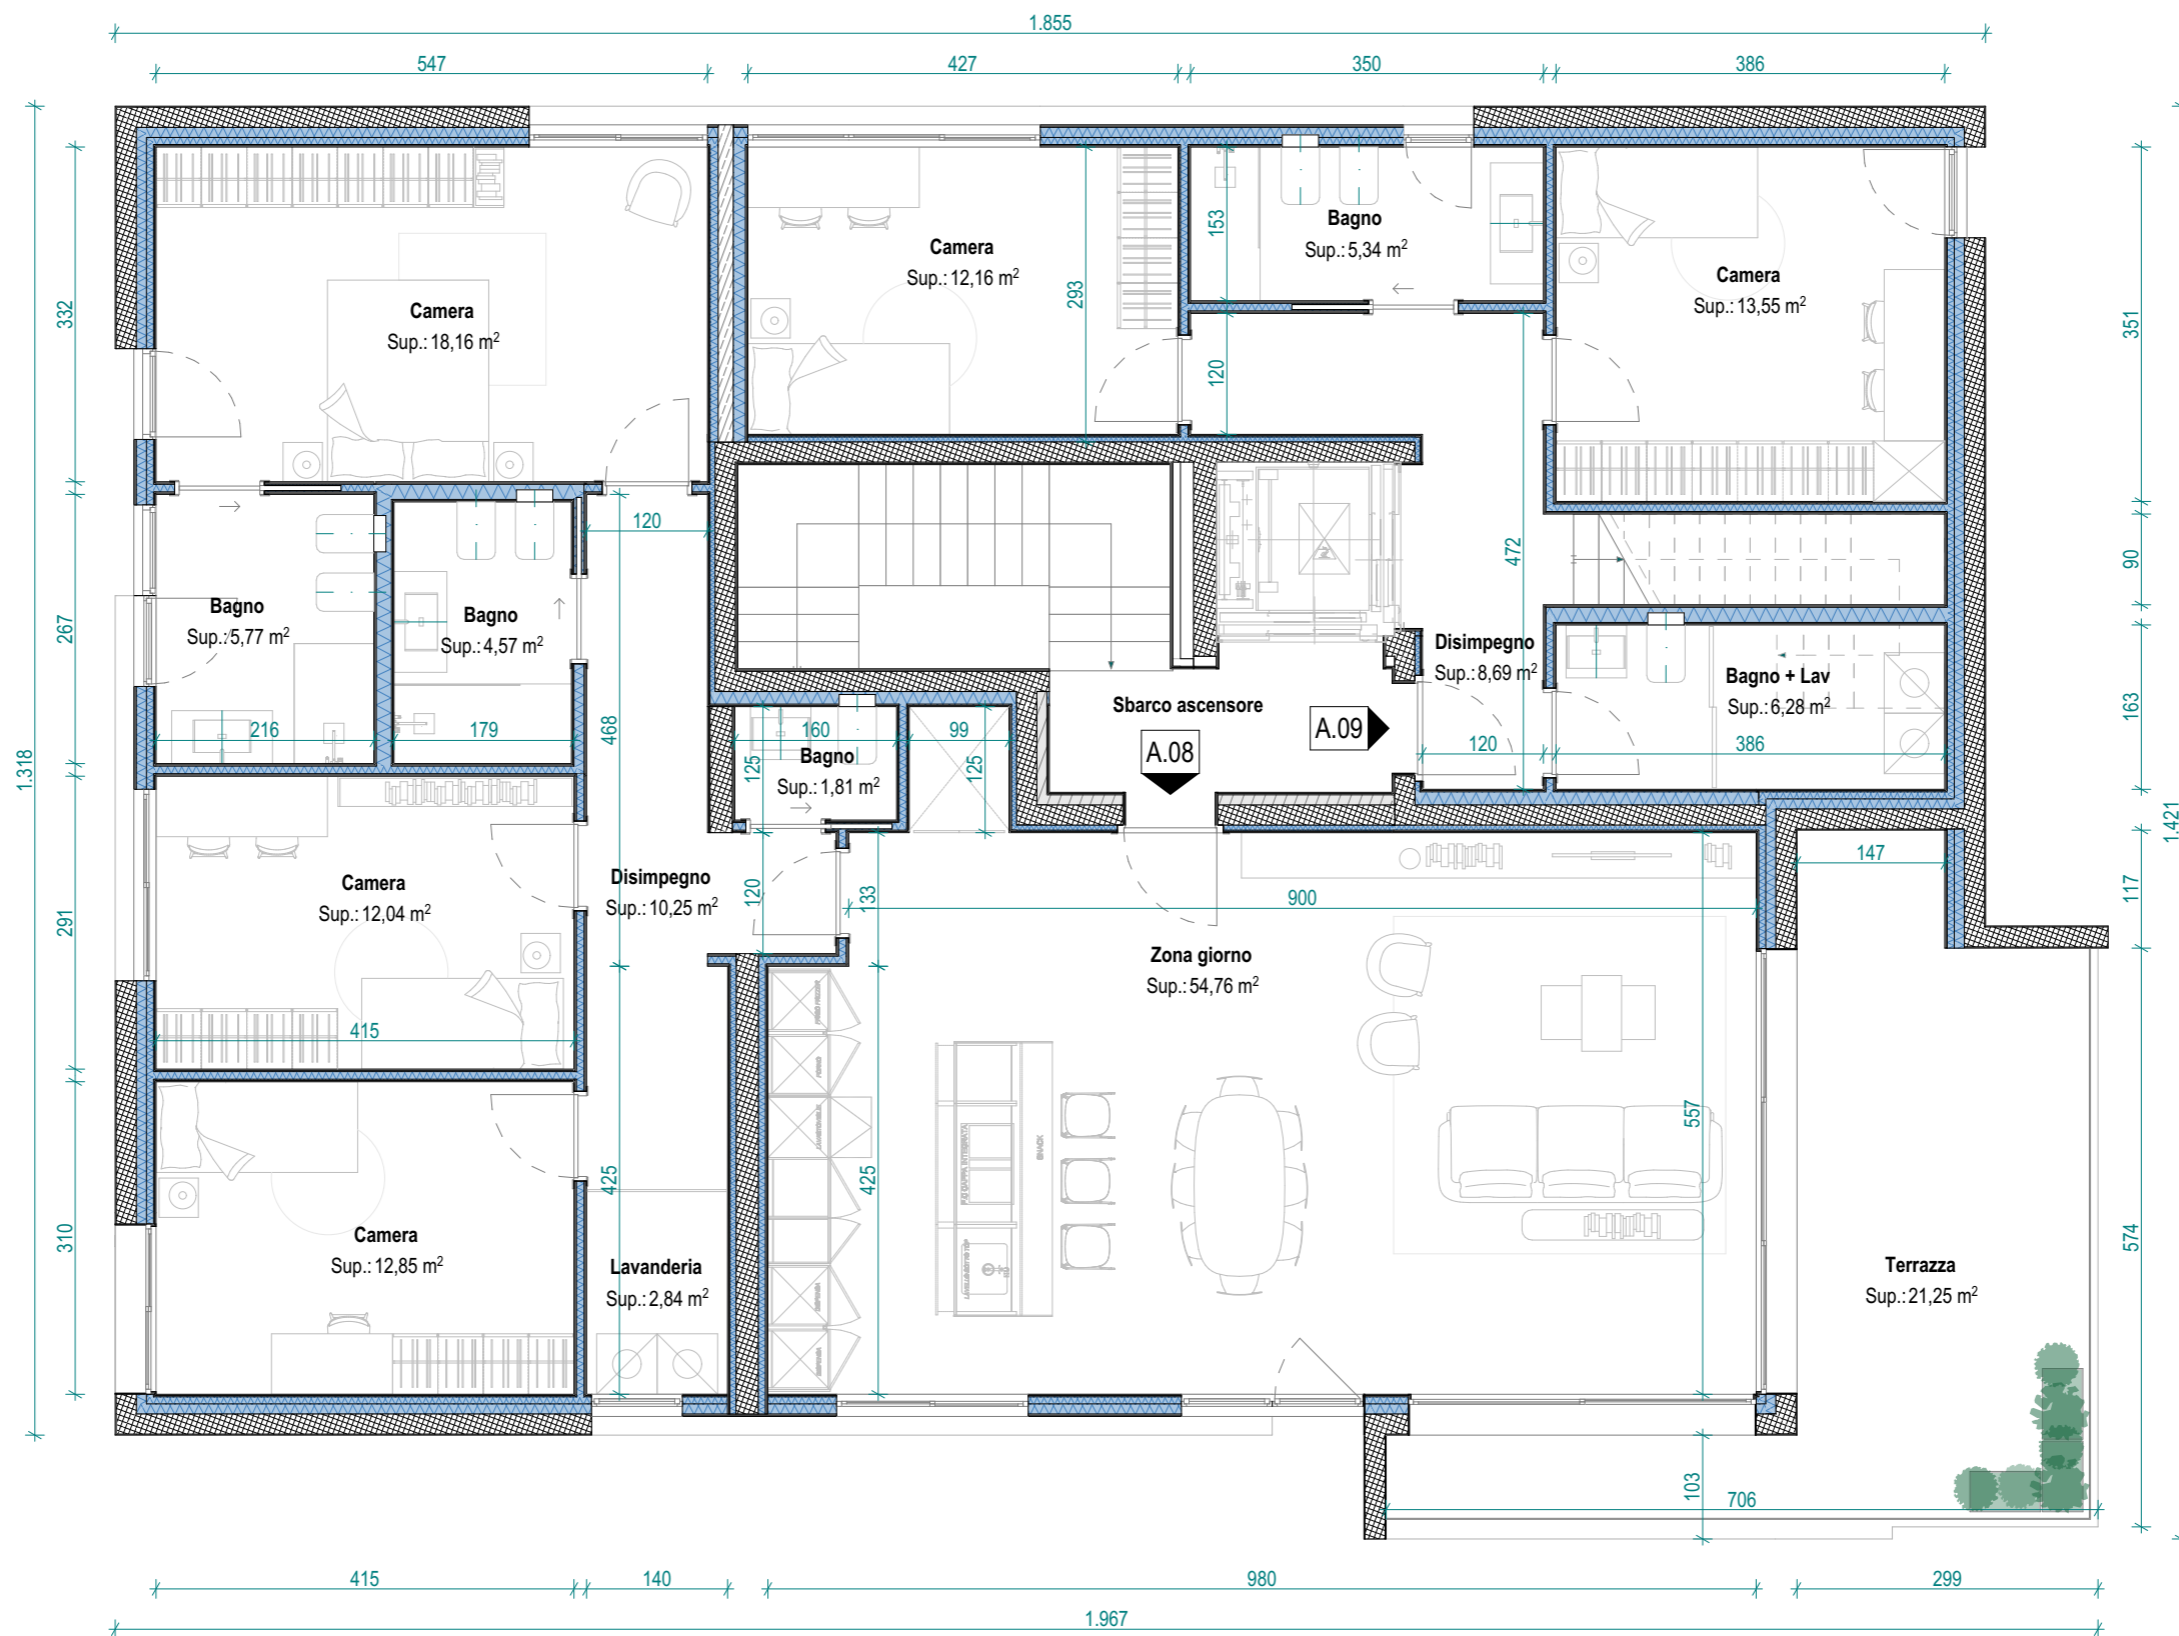

GLI ELEMENTI ORNAMENTALI A VERDE NEI VASI SONO ESCLUSI DALLA FORNITURA

PROMOTORE:

Vera Real Estate
VERA REAL ESTATE SA | Via Trevano 39 | CH-6904 Lugano

Edificazione Fondo 771
Nuovo edificio residenziale plurifamiliare
Via Ghiringhelli 21 | CH-6500 Bellinzona

PROGETTISTI:

CECCHI & PARTNERS
CECCHI & PARTNERS SA | Via Luini 17 | CH-6600 Locarno

P4
Piano quarto
1:75

DATA CONSEGNA
21.02.2024

7