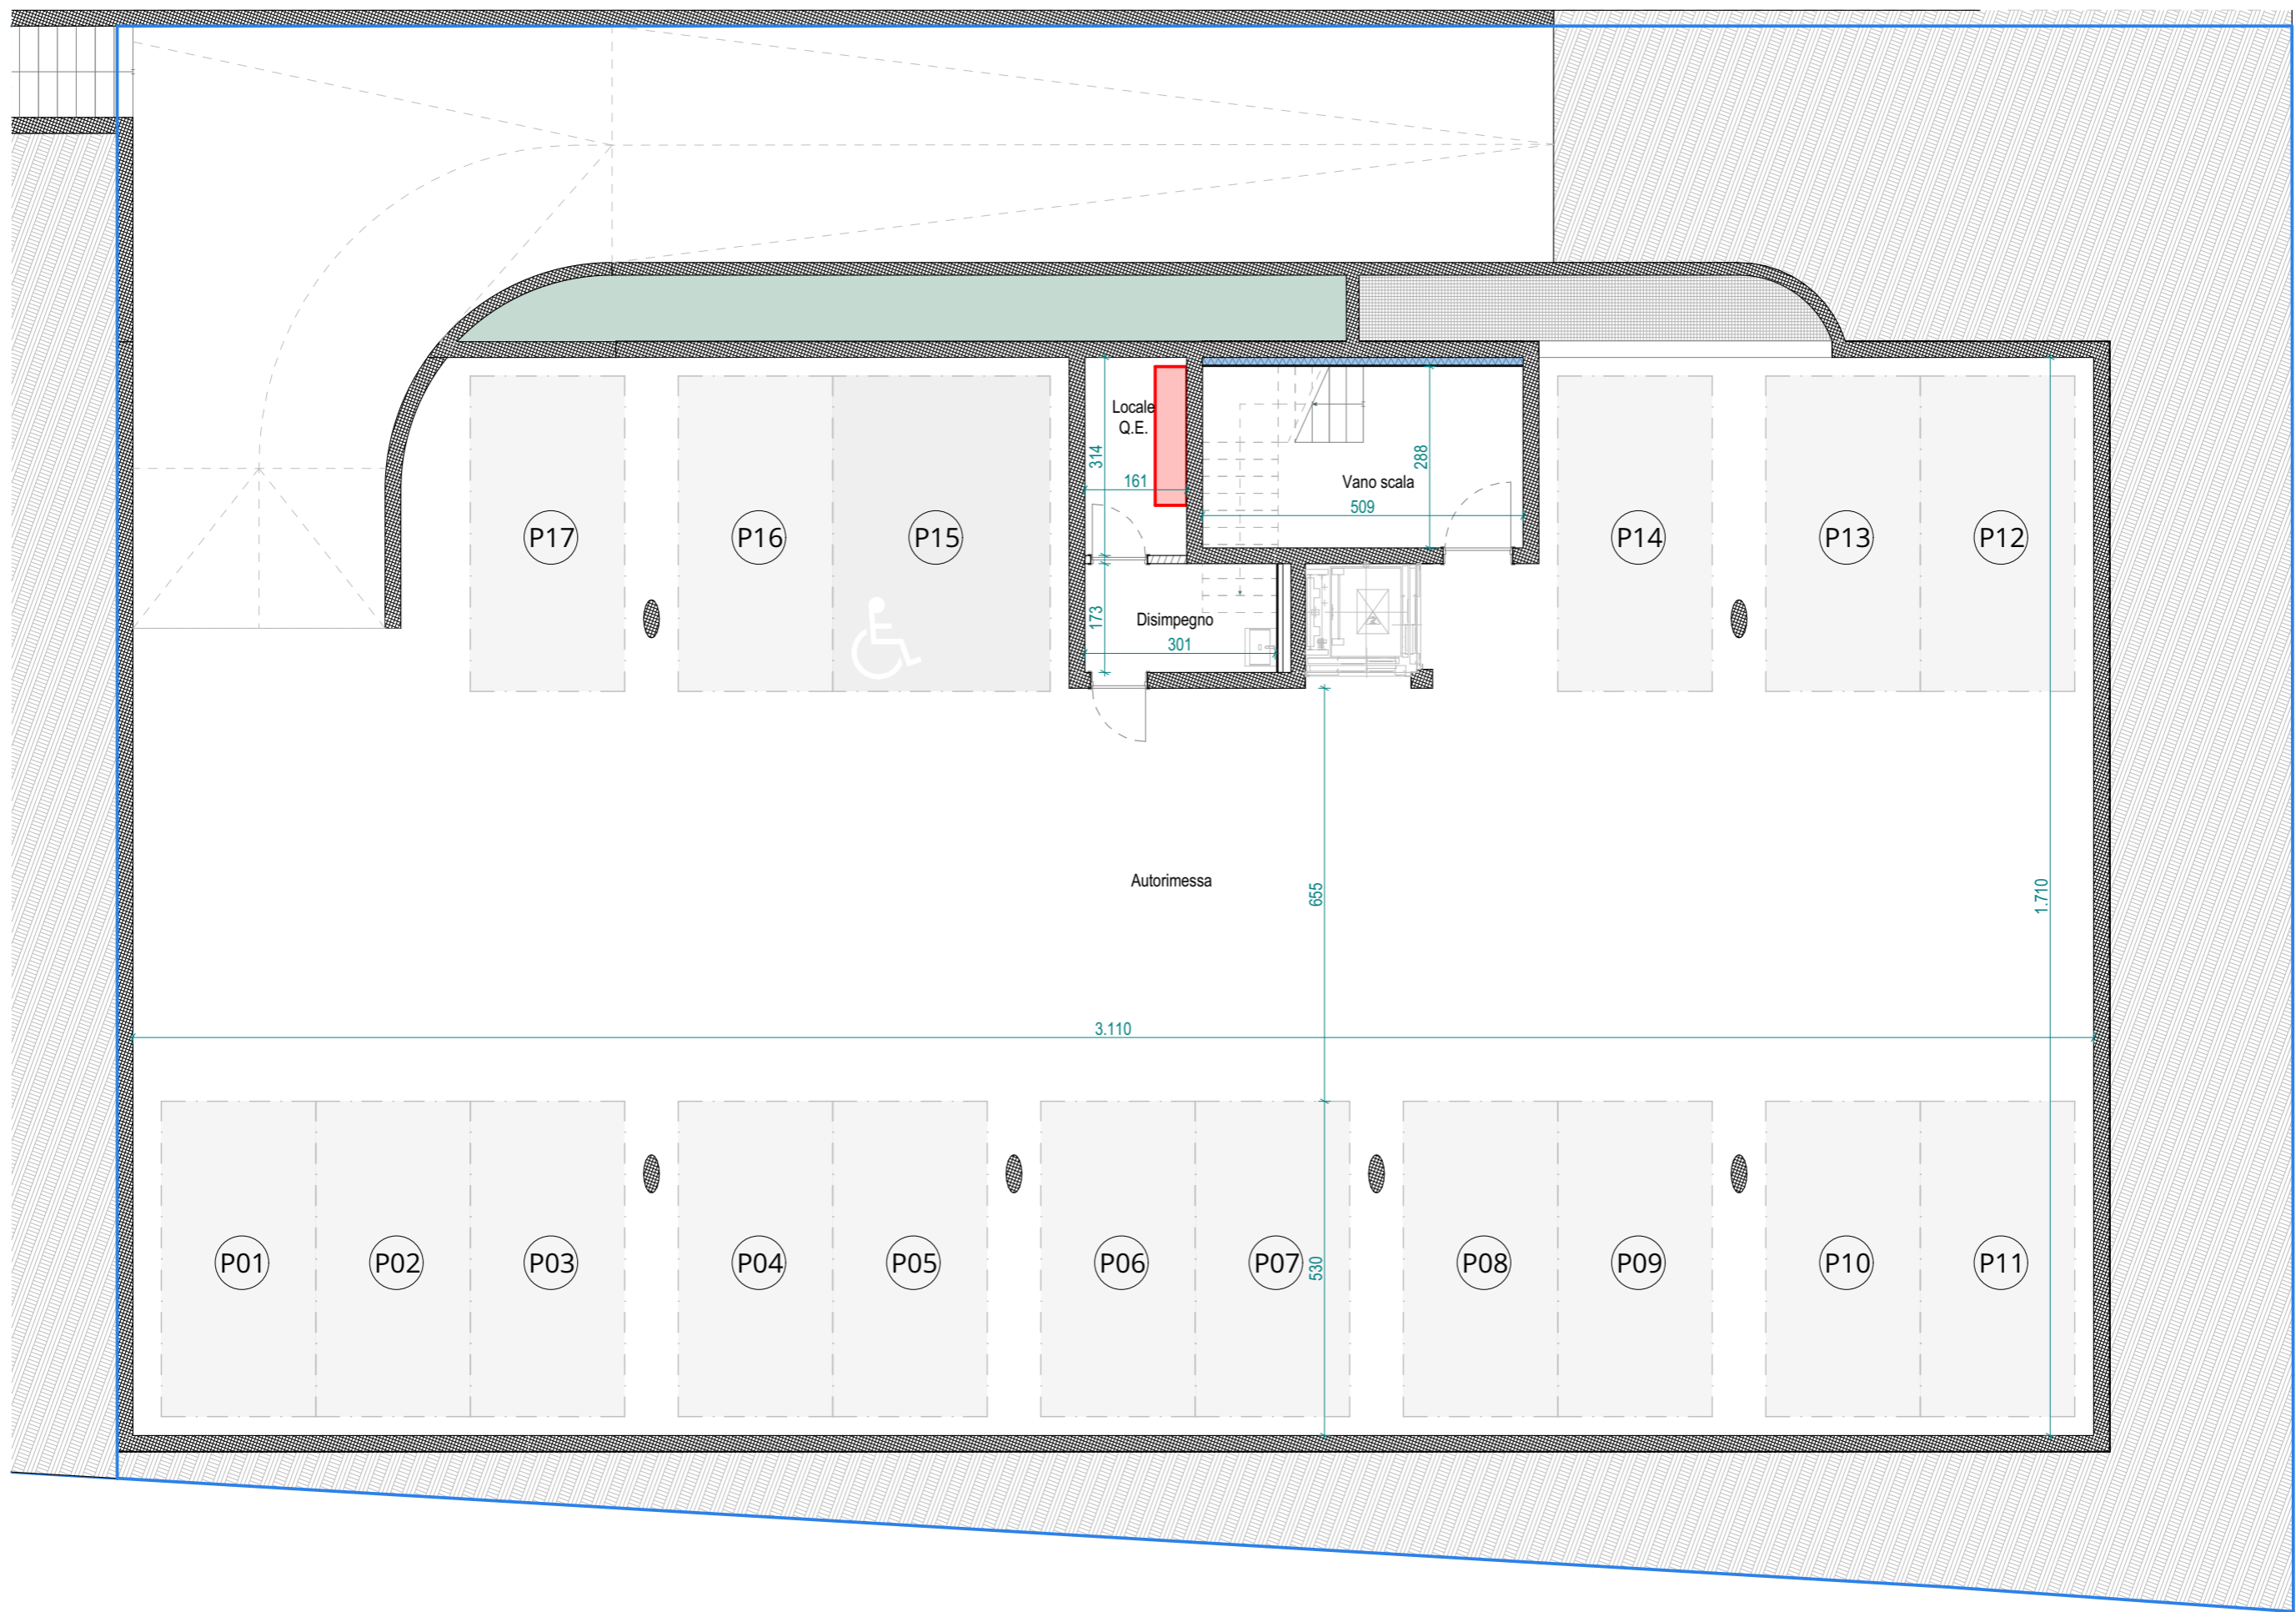

PROMOTORE:

Vera Real Estate
VERA REAL ESTATE SA | Via Trevano 39 | CH-6904 Lugano

Edificazione Fondo 771
Nuovo edificio residenziale plurifamiliare
Via Ghiringhelli 21 | CH-6500 Bellinzona

PROGETTISTI:

CECCHI & PARTNERS
CECCHI & PARTNERS SA | Via Luini 17 | CH-6600 Locarno

P-1
Piano interrato
1:100

DATA CONSEGNA
21.02.2024

1