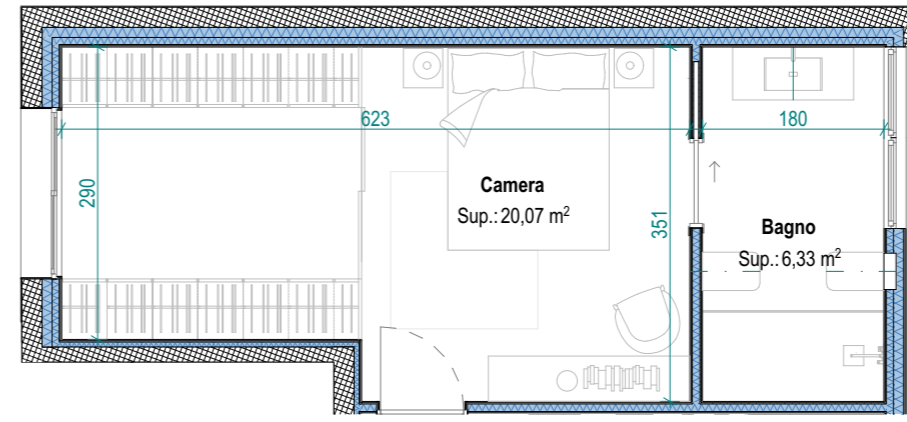

P4
Piano quarto
1:75

DATA CONSEGNA
21.02.2024

7

Variante alternativa

GLI ALBERI E GLI ELEMENTI ORNAMENTALI A VERDE NEI VASI SONO ESCLUSI DALLA FORNITURA

PROMOTORE:

Vera Real Estate
VERA REAL ESTATE SA | Via Trevano 39 | CH-6904 Lugano